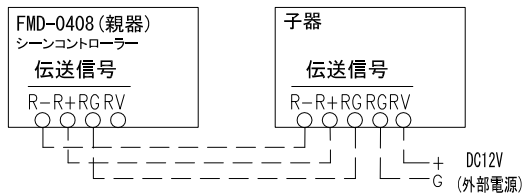

仕様

定格	: DC12V 16.8mA (親器より供給または外部電源)	適合スイッチBOX	: JIS 1コ用金属BOX (カバー付) (別途)
消費電力	: 0.2W	重量	: 0.23Kg
使用温度範囲	: 0~35℃ (結露なきこと)		
シーン再生	: 8シーン+ON/OFF		
最大接続台数	: 10台 (但し2台以上は別途電源が必要)		
伝送距離	: 総延長50m以内		

結線方法

端子部詳細

結線図例1 (子器 1台接続)

結線図例2 (子器 2台以上接続)

6	表示LED			11			特記事項
5	シーン再生ボタン	静電スイッチ		10			
4	ON/OFFボタン	静電スイッチ		9	取付ベース	亜鉛銅版	
3	本体	ABS樹脂	ブラック			φ0.4~φ1	
2	表面プレート	アクリル	ホワイト	8	外部接続端子	0.3~0.75 mm ²	
1	プレート	ABS樹脂	ホワイト	7	リモコン受光部		
No.	部品名	材質・素材厚	備考	No.	部品名	材質・素材厚	
							三島 (2013.10.18)