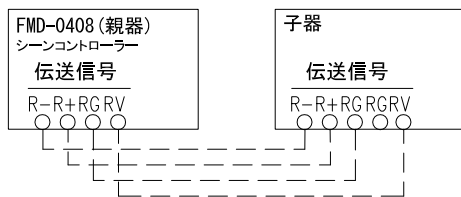

仕様

定格	: DC12V 16.8mA (親器より供給または外部電源)	適合スイッチBOX	: JIS 1コ用金属BOX (カバー付) (別途)
消費電力	: 0.2W	重量	: 0.23Kg
使用温度範囲	: 0~35℃ (結露なきこと)		
シーン再生	: 8シーン+ON/OFF		
最大接続台数	: 10台 (但し2台以上は別途電源が必要)		
伝送距離	: 総延長50m以内		

結線方法

端子部詳細

結線図例1 (子器 1台接続)

結線図例2 (子器 2台以上接続)

6	表示LED			11			特記事項
5	シーン再生ボタン	静電スイッチ		10			
4	ON/OFFボタン	静電スイッチ		9	取付ベース	亜鉛銅版	
3	本体	ABS樹脂	ブラック			φ0.4~φ1	
2	表面プレート	アクリル	ホワイト	8	外部接続端子	0.3~0.75 mm ²	
1	プレート	ABS樹脂	ホワイト	7	リモコン受光部		
No.	部品名	材質・素材厚	備考	No.	部品名	材質・素材厚	
							三島 (2013.10.18)