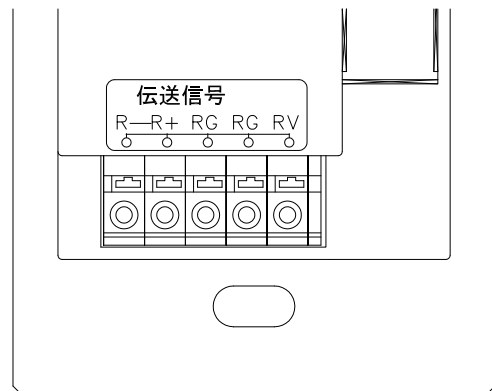

仕様

定格	: DC12V 16.8mA (親器より供給または外部電源)	適合スイッチBOX	: JIS 1コ用金属BOX (カバー付) (別途)
消費電力	: 0.2W	重量	: 0.23Kg
使用温度範囲	: 0~35℃ (結露なきこと)		
シーン再生	: 8シーン+ON/OFF		
最大接続台数	: 10台 (但し2台以上は別途電源が必要)		
伝送距離	: 総延長50m以内		

結線方法

端子部詳細

結線図例1 (子器 1台接続)

結線図例2 (子器 2台以上接続)

6	表示LED			11			特記事項
5	シーン再生ボタン	静電スイッチ		10			
4	ON/OFFボタン	静電スイッチ		9	取付ベース	亜鉛銅版	
3	本体	ABS樹脂	ブラック			φ0.4~φ1	
2	表面プレート	アクリル	ホワイト	8	外部接続端子	0.3~0.75 mm ²	
1	プレート	ABS樹脂	ホワイト	7	リモコン受光部		
No.	部品名	材質・素材厚	備考	No.	部品名	材質・素材厚	
							三島 (2013.10.18)