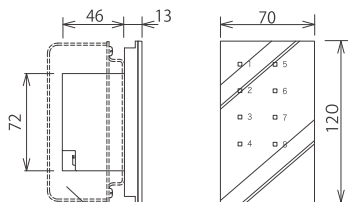

8チャンネル選択子器

FWS-8C

¥ 22,000 (税抜)

仕様

寸法：W70・H120mm

チャンネル数：8チャンネル

プレート色：ホワイト

適合スイッチBOX：JIS1コ用カバー付金属BOX