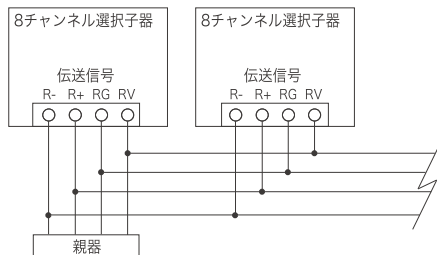

1コ用金属製スイッチボックス
(カバー付き)別売

<使用上のご注意>

※調光器は本体が熱くなることがありますが異常ではありません。

※調光器は半導体を使用していますので、結線を誤ると短絡や過電流による故障で使用できなくなります。

※蛍光灯には使用できません。

※調光機能を内蔵した器具には使用できません。

結線方法

最大10台まで接続可能です。
2台以上接続する場合は別途電源が必要です。