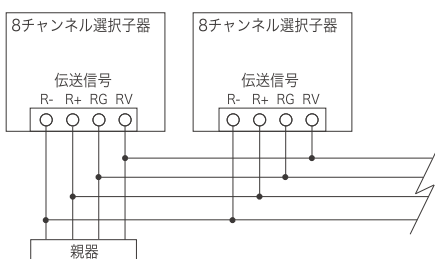

8チャンネル選択子器

FWS-8C

¥ 22,000 (税抜)

仕様

寸法 : W70・H120mm
 チャンネル数 : 8チャンネル
 プレート色 : ホワイト
 適合スイッチBOX : JIS1コ用カバー付金属BOX

1コ用金属製スイッチボックス
 (カバー付き)別途

<使用上のご注意>

- ※調光器は本体が熱くなることがありますが異常ではありません。
- ※調光器は半導体を使用していますので、結線を誤ると短絡や過電流による故障で使用できなくなります。
- ※蛍光灯には使用できません。
- ※調光機能を内蔵した器具には使用できません。

結線方法

最大10台まで接続可能です。
 2台以上接続する場合は別途電源が必要です。

ネットワーク子器

FWI

¥ 36,000 (税抜)

仕様

寸法 : W70・H120mm
 プレート色 : ホワイト
 適合スイッチBOX : JIS1コ用カバー付金属BOX
 ※対応iosについては弊社HPをご参照ください。

1コ用金属製スイッチボックス
 (カバー付き)別途