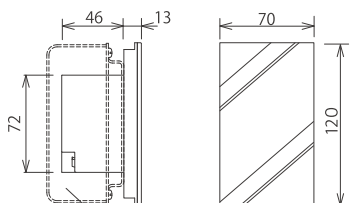

結線方法

最大10台まで接続可能です。
 2台以上接続する場合は別途電源が必要です。

ネットワーク子器

FWI

¥ 36,000 (税抜)

仕様

寸法 : W70・H120mm
 プレート色 : ホワイト
 適合スイッチBOX : JIS1コ用カバー付金属BOX
 ※対応iosについては弊社HPをご参照ください。

1コ用金属製スイッチボックス
 (カバー付き)別途