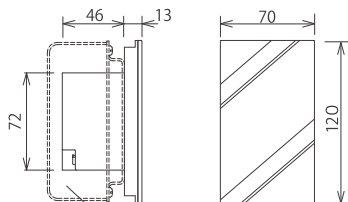

ネットワーク子器

FWI

¥ 36,000 (税抜)

仕様

寸法：W70・H120mm

プレート色：ホワイト

適合スイッチBOX：JIS1コ用カバー付金属BOX

※対応iosについては弊社HPをご参照ください。