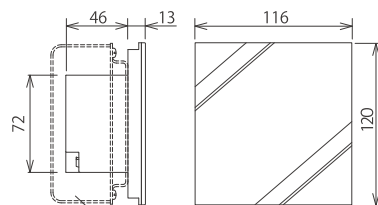

位相調光用増設電源

2コ用金属製スイッチボックス
(カバー付き)別途

FDU-800L

¥ 34,000 (税抜)

仕様

寸法 : W116・H120mm

調光回路 : 1回路

負荷容量 : 800VA

定格電圧 : AC100V 50/60Hz

プレート色 : ホワイト

適合スイッチ BOX : JIS2コ用カバー付金属BOX

適合負荷 : 位相調光LED器具・白熱灯

外部入力信号 : 伝送信号

800VA
/回路

1
回路

白熱灯

LED
位相調光

結線方法