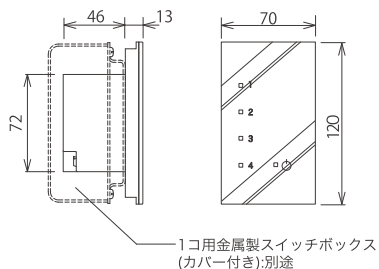

仕様

寸法 : W70・H120mm

シーン数 : 8シーン

プレート色 : ホワイト

適合スイッチBOX : JIS1コ用カバー付金属BOX

1コ用金属製スイッチボックス
(カバー付き)別売

<使用上のご注意>

※調光器は本体が熱くなることがありますが異常ではありません。

※調光器は半導体を使用していますので、結線を誤ると短絡や過電流による故障で使用できなくなります。

※蛍光灯には使用できません。

※調光機能を内蔵した器具には使用できません。