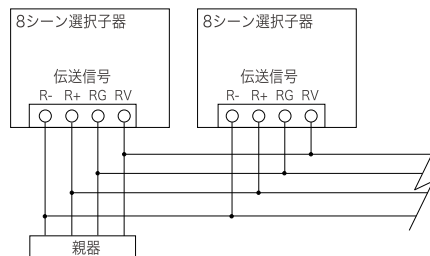

<使用上のご注意>

※調光器は本体が熱くなることがありますが異常ではありません。

※調光器は半導体を使用していますので、結線を誤ると短絡や過電流による故障で使用できなくなります。

※蛍光灯には使用できません。

※調光機能を内蔵した器具には使用できません。

結線方法

最大10台まで接続可能です。
2台以上接続する場合は別途電源が必要です。