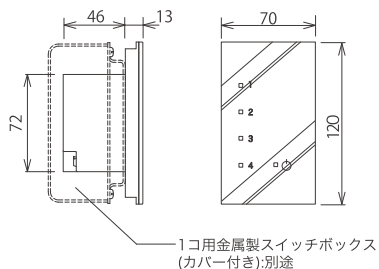

### 仕様

寸法 : W70・H120mm

シーン数 : 8シーン

プレート色 : ホワイト

適合スイッチBOX : JIS1コ用カバー付金属BOX

1コ用金属製スイッチボックス  
(カバー付き)別売