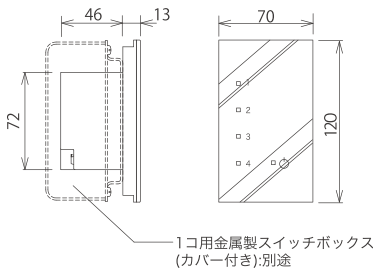

Scene Controller

シーンコントローラー子器

4シーン選択子器

DP-37987 (大光電機)

¥ 19,000 (税抜)

仕様
 寸法 : W70・H120mm
 シーン数 : 4シーン
 プレート色 : ホワイト
 適合スイッチBOX : JIS1コ用カバー付金属BOX

<使用上のご注意>

- ※調光器は本体が熱くなることがありますが異常ではありません。
- ※調光器は半導体を使用していますので、結線を誤ると短絡や過電流による故障で使用できなくなります。
- ※蛍光灯には使用できません。
- ※調光機能を内蔵した器具には使用できません。

結線方法

最大10台まで接続可能です。
 2台以上接続する場合は別途電源が必要です。

8シーン選択子器

FWS-8S

¥ 22,000 (税抜)

仕様
 寸法 : W70・H120mm
 シーン数 : 8シーン
 プレート色 : ホワイト
 適合スイッチBOX : JIS1コ用カバー付金属BOX

<使用上のご注意>

- ※調光器は本体が熱くなることがありますが異常ではありません。
- ※調光器は半導体を使用していますので、結線を誤ると短絡や過電流による故障で使用できなくなります。
- ※蛍光灯には使用できません。
- ※調光機能を内蔵した器具には使用できません。