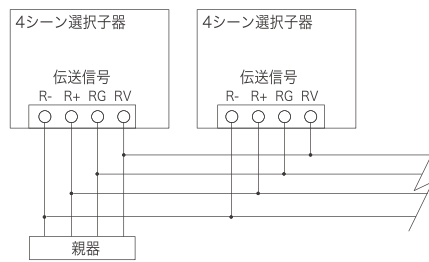

Scene Controller

シーンコントローラー子器

4シーン選択子器

DP-37987 (大光電機)

¥ 19,000 (税抜)

仕様
 寸法 : W70・H120mm
 シーン数 : 4シーン
 プレート色 : ホワイト
 適合スイッチBOX : JIS1コ用カバー付金属BOX

<使用上のご注意>

- ※調光器は本体が熱くなることがありますが異常ではありません。
- ※調光器は半導体を使用していますので、結線を誤ると短絡や過電流による故障で使用できなくなります。
- ※蛍光灯には使用できません。
- ※調光機能を内蔵した器具には使用できません。

結線方法

最大10台まで接続可能です。
 2台以上接続する場合は別途電源が必要です。

8シーン選択子器

FWS-8S

¥ 22,000 (税抜)

仕様
 寸法 : W70・H120mm
 シーン数 : 8シーン
 プレート色 : ホワイト
 適合スイッチBOX : JIS1コ用カバー付金属BOX

<使用上のご注意>

- ※調光器は本体が熱くなることがありますが異常ではありません。
- ※調光器は半導体を使用していますので、結線を誤ると短絡や過電流による故障で使用できなくなります。
- ※蛍光灯には使用できません。
- ※調光機能を内蔵した器具には使用できません。

結線方法

最大10台まで接続可能です。
 2台以上接続する場合は別途電源が必要です。