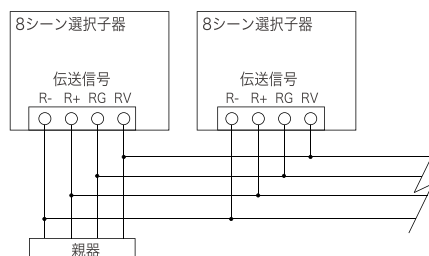

Scene Controller

シーンコントローラー子器

4シーン選択子器

DP-37987 (大光電機)

¥ 19,000 (税抜)

仕様
 寸法 : W70・H120mm
 シーン数 : 4シーン
 プレート色 : ホワイト
 適合スイッチBOX : JIS1コ用カバー付金属BOX

<使用上のご注意>

- ※調光器は本体が熱くなることがありますが異常ではありません。
- ※調光器は半導体を使用していますので、結線を誤ると短絡や過電流による故障で使用できなくなります。
- ※蛍光灯には使用できません。
- ※調光機能を内蔵した器具には使用できません。

結線方法

最大10台まで接続可能です。
 2台以上接続する場合は別途電源が必要です。

8シーン選択子器

FWS-8S

¥ 22,000 (税抜)

仕様
 寸法 : W70・H120mm
 シーン数 : 8シーン
 プレート色 : ホワイト
 適合スイッチBOX : JIS1コ用カバー付金属BOX

<使用上のご注意>

- ※調光器は本体が熱くなることがありますが異常ではありません。
- ※調光器は半導体を使用していますので、結線を誤ると短絡や過電流による故障で使用できなくなります。
- ※蛍光灯には使用できません。
- ※調光機能を内蔵した器具には使用できません。

結線方法

最大10台まで接続可能です。
 2台以上接続する場合は別途電源が必要です。