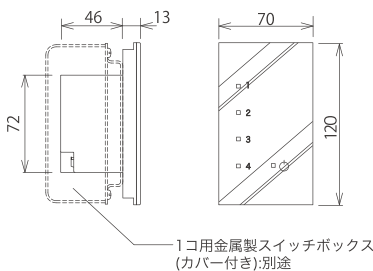

Scene Controller

シーンコントローラー子器

4シーン選択子器

DP-37987 (大光電機)

¥ 19,000 (税抜)

仕様
 寸法 : W70・H120mm
 シーン数 : 4シーン
 プレート色 : ホワイト
 適合スイッチBOX : JIS1コ用カバー付金属BOX

<使用上のご注意>

- ※調光器は本体が熱くなることがありますが異常ではありません。
- ※調光器は半導体を使用していますので、結線を誤ると短絡や過電流による故障で使用できなくなります。
- ※蛍光灯には使用できません。
- ※調光機能を内蔵した器具には使用できません。

結線方法

最大10台まで接続可能です。
 2台以上接続する場合は別途電源が必要です。

8シーン選択子器

FWS-8S

¥ 22,000 (税抜)

仕様
 寸法 : W70・H120mm
 シーン数 : 8シーン
 プレート色 : ホワイト
 適合スイッチBOX : JIS1コ用カバー付金属BOX

<使用上のご注意>

- ※調光器は本体が熱くなることがありますが異常ではありません。
- ※調光器は半導体を使用していますので、結線を誤ると短絡や過電流による故障で使用できなくなります。
- ※蛍光灯には使用できません。
- ※調光機能を内蔵した器具には使用できません。