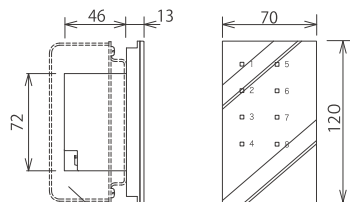

8チャンネル選択子器

FWS-8C

¥ 22,000 (税抜)

仕様

寸法：W70・H120mm

チャンネル数：8チャンネル

プレート色：ホワイト

適合スイッチBOX：JIS1コ用カバー付金属BOX