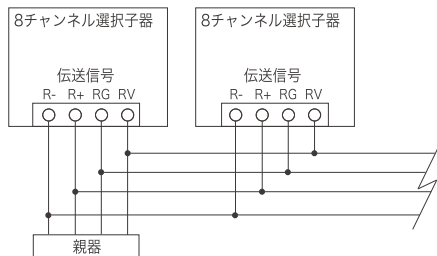

1コ用金属製スイッチボックス
(カバー付き)別売

<使用上のご注意>

※調光器は本体が熱くなることがありますが異常ではありません。

※調光器は半導体を使用していますので、結線を誤ると短絡や過電流による故障で使用できなくなります。

※蛍光灯には使用できません。

※調光機能を内蔵した器具には使用できません。

結線方法

最大10台まで接続可能です。
2台以上接続する場合は別途電源が必要です。