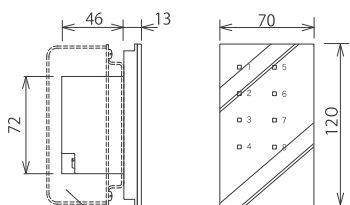

8チャンネル選択子器

FWS-8C

¥ 22,000 (税抜)

仕様

寸法 : W70・H120mm
 チャンネル数 : 8チャンネル
 プレート色 : ホワイト
 適合スイッチBOX : JIS1コ用カバー付金属BOX

1コ用金属製スイッチボックス
 (カバー付き)別途

<使用上のご注意>

- ※調光器は本体が熱くなることがありますが異常ではありません。
- ※調光器は半導体を使用していますので、結線を誤ると短絡や過電流による故障で使用できなくなります。
- ※蛍光灯には使用できません。
- ※調光機能を内蔵した器具には使用できません。

結線方法

最大10台まで接続可能です。
 2台以上接続する場合は別途電源が必要です。

ネットワーク子器

FWI

¥ 36,000 (税抜)

仕様

寸法 : W70・H120mm
 プレート色 : ホワイト
 適合スイッチBOX : JIS1コ用カバー付金属BOX
 ※対応iosについては弊社HPをご参照ください。

1コ用金属製スイッチボックス
 (カバー付き)別途