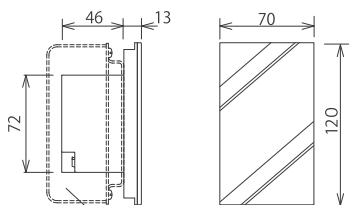

結線方法

最大10台まで接続可能です。
 2台以上接続する場合は別途電源が必要です。

ネットワーク子器

FWI

¥ 36,000 (税抜)

仕様

寸法 : W70・H120mm
 プレート色 : ホワイト
 適合スイッチBOX : JIS1コ用カバー付金属BOX
 ※対応iosについては弊社HPをご参照ください。

1コ用金属製スイッチボックス
 (カバー付き)別途