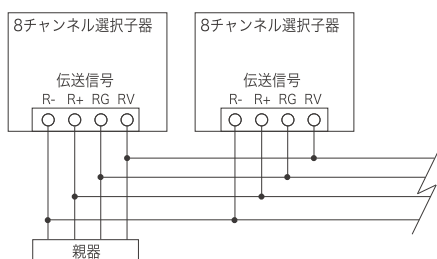

8チャンネル選択子器

FWS-8C

¥ 22,000 (税抜)

仕様

寸法 : W70・H120mm
 チャンネル数 : 8チャンネル
 プレート色 : ホワイト
 適合スイッチBOX : JIS1コ用カバー付金属BOX

1コ用金属製スイッチボックス
 (カバー付き)別途

<使用上のご注意>

- ※調光器は本体が熱くなることがありますが異常ではありません。
- ※調光器は半導体を使用していますので、結線を誤ると短絡や過電流による故障で使用できなくなります。
- ※蛍光灯には使用できません。
- ※調光機能を内蔵した器具には使用できません。

結線方法

最大10台まで接続可能です。
 2台以上接続する場合は別途電源が必要です。

ネットワーク子器

FWI

¥ 36,000 (税抜)

仕様

寸法 : W70・H120mm
 プレート色 : ホワイト
 適合スイッチBOX : JIS1コ用カバー付金属BOX
 ※対応iosについては弊社HPをご参照ください。

1コ用金属製スイッチボックス
 (カバー付き)別途