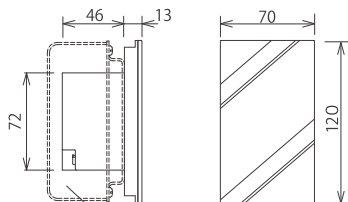

#### 仕様

寸法：W70・H120mm

プレート色：ホワイト

適合スイッチBOX：JIS1コ用カバー付金属BOX

※対応iosについては弊社HPをご参照ください。

1コ用金属製スイッチボックス  
(カバー付き)別途