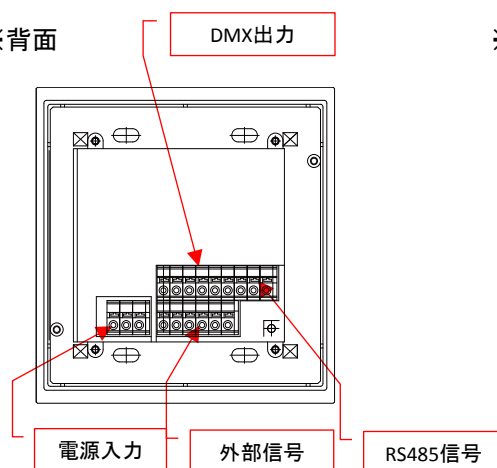

型番：FMU-9600

- 概要
- ・DMXコントローラ。96系統の制御が可能。
 - ・DMX制御により96系統、4シーンの制御が可能。
 - ・全体の明るさを変更するマスターフェーダ機能搭載。
 - ・外部信号により4シーンの呼出しが可能。(無電圧接点)
 - ・最大2台の親器連動が可能。

主な仕様

項目 I	項目 II	仕様	備考
型番	-	FMU-9600	
電源	入力電源	DC12V	消費電力10W
制御	制御回路	96系統	
	シーン数	4シーン	
	制御方式	DMX512	
インターフェイス	電源入力	φ 0.4~φ 1の銅単線専用	0.3~0.751mm2の差込端子
	その他制御取付	JIS2コ用カバー付金属BOX	
	外部入力信号	無電圧接点信号(5bit+COM)	
その他機能	グルーピング	96系統	
	親器連動	2台まで接続可能	
	フェード時間	0~9秒	
動作環境	周辺温度	0~45°C	
	周辺湿度	45~80%(結露なきこと)	
外形	寸法	H120×W116×D57	
	重量	370g	
その他	補足機能 I	マスターフェーダ機能	
	補足機能 II		

特記事項:

※正面

※背面

※側面

※システム概要図