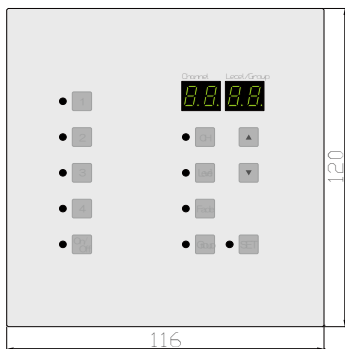

- 概要**
- ・DMXコントローラ。96系統の制御が可能。
  - ・DMX制御により96系統、4シーンの制御が可能。
  - ・全体の明るさを変更するマスターフェーダ機能搭載。
  - ・外部信号により4シーンの呼出しが可能。(無電圧接点)
  - ・最大2台の親器連動が可能。

**主な仕様**

| 項目 I     | 項目 II   | 仕様                | 備考                |
|----------|---------|-------------------|-------------------|
| 型番       | -       | FMU-9600          |                   |
| 電源       | 入力電源    | DC12V             | 消費電力10W           |
| 制御       | 制御回路    | 96系統              |                   |
|          | シーン数    | 4シーン              |                   |
|          | 制御方式    | DMX512            |                   |
| インターフェイス | 電源入力    | φ 0.4~φ 1の銅単線専用   | 0.3~0.751mm2の差込端子 |
|          | その他制御取付 | JIS2コ用カバー付金属BOX   |                   |
|          | 外部入力信号  | 無電圧接点信号(5bit+COM) |                   |
| その他機能    | グルーピング  | 96系統              |                   |
|          | 親器連動    | 2台まで接続可能          |                   |
|          | フェード時間  | 0~9秒              |                   |
| 動作環境     | 周辺温度    | 0~45°C            |                   |
|          | 周辺湿度    | 45~80%(結露なきこと)    |                   |
| 外形       | 寸法      | H120×W116×D57     |                   |
|          | 重量      | 370g              |                   |
| その他      | 補足機能 I  | マスターフェーダ機能        |                   |
|          | 補足機能 II |                   |                   |

特記事項:

※正面

※背面

※側面

※システム概要図