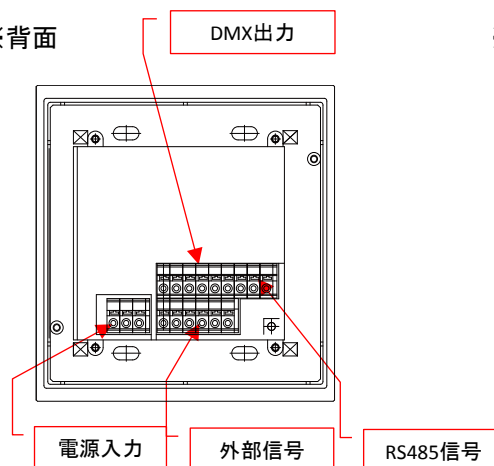

- 概要**
- ・DMXコントローラ。96系統の制御が可能。
  - ・DMX制御により96系統、4シーンの制御が可能。
  - ・全体の明るさを変更するマスターフェーダ機能搭載。
  - ・外部信号により4シーンの呼出しが可能。(無電圧接点)
  - ・最大2台の親器連動が可能。

**主な仕様**

| 項目 I     | 項目 II   | 仕様                | 備考                |
|----------|---------|-------------------|-------------------|
| 型番       | -       | FMU-9600          |                   |
| 電源       | 入力電源    | DC12V             | 消費電力10W           |
| 制御       | 制御回路    | 96系統              |                   |
|          | シーン数    | 4シーン              |                   |
|          | 制御方式    | DMX512            |                   |
| インターフェイス | 電源入力    | φ 0.4~φ 1の銅単線専用   | 0.3~0.751mm2の差込端子 |
|          | その他制御取付 | JIS2コ用カバー付金属BOX   |                   |
|          | 外部入力信号  | 無電圧接点信号(5bit+COM) |                   |
| その他機能    | グルーピング  | 96系統              |                   |
|          | 親器連動    | 2台まで接続可能          |                   |
|          | フェード時間  | 0~9秒              |                   |
| 動作環境     | 周辺温度    | 0~45°C            |                   |
|          | 周辺湿度    | 45~80%(結露なきこと)    |                   |
| 外形       | 寸法      | H120×W116×D57     |                   |
|          | 重量      | 370g              |                   |
| その他      | 補足機能 I  | マスターフェーダ機能        |                   |
|          | 補足機能 II |                   |                   |

特記事項:

※正面

※背面

※側面

※システム概要図