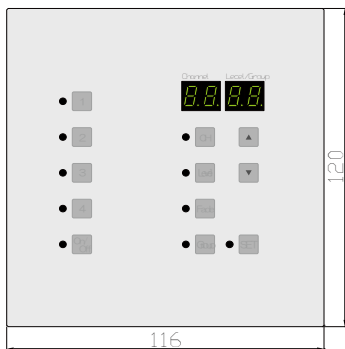

型番：FMU-9600

- 概要
- ・DMXコントローラ。96系統の制御が可能。
 - ・DMX制御により96系統、4シーンの制御が可能。
 - ・全体の明るさを変更するマスターフェーダ機能搭載。
 - ・外部信号により4シーンの呼出しが可能。(無電圧接点)
 - ・最大2台の親器連動が可能。

主な仕様

項目 I	項目 II	仕様	備考
型番	-	FMU-9600	
電源	入力電源	DC12V	消費電力10W
制御	制御回路	96系統	
	シーン数	4シーン	
	制御方式	DMX512	
インターフェイス	電源入力	φ 0.4~φ 1の銅単線専用	0.3~0.751mm2の差込端子
	その他制御取付	JIS2コ用カバー付金属BOX	
	外部入力信号	無電圧接点信号(5bit+COM)	
その他機能	グルーピング	96系統	
	親器連動	2台まで接続可能	
	フェード時間	0~9秒	
動作環境	周辺温度	0~45°C	
	周辺湿度	45~80%(結露なきこと)	
外形	寸法	H120×W116×D57	
	重量	370g	
その他	補足機能 I	マスターフェーダ機能	
	補足機能 II		

特記事項:

※正面

※背面

※側面

※システム概要図