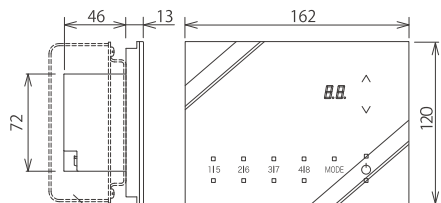

8系統・4回路白熱灯・位相調光LED・PWM調光用 高機能シーンコントローラー

2コ用金属製スイッチボックス
(カバー付き)別送