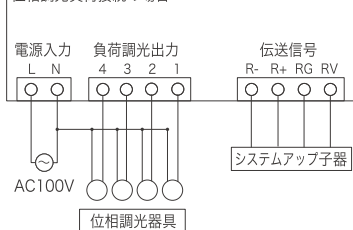

結線方法

位相調光負荷接続の場合