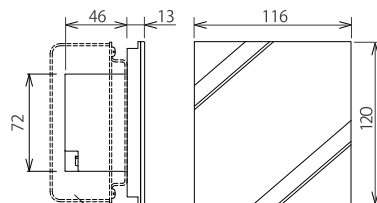

PWM調光用増設電源

2コ用金属製スイッチボックス
(カバー付き)別途

FDU-800PWM

¥ 34,000 (税抜)

仕様

寸法：W116・H120mm
調光回路：1回路
負荷容量：800VA 但し最大接続台数は30台まで
定格電圧：AC100V 50/60Hz
プレート色：ホワイト
適合スイッチBOX：JIS2コ用カバー付金属BOX
適合負荷：PWM調光LED器具・PWM調光蛍光灯器具
外部入力信号：伝送信号