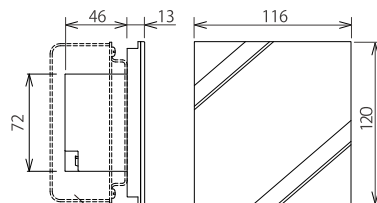

PWM調光用増設電源

2コ用金属製スイッチボックス
(カバー付き)別途

FDU-800PWM

¥ 34,000 (税抜)

仕様

寸法 : W116・H120mm
調光回路 : 1回路
負荷容量 : 800VA 但し最大接続台数は30台まで
定格電圧 : AC100V 50/60Hz
プレート色 : ホワイト
適合スイッチBOX : JIS2コ用カバー付金属BOX
適合負荷 : PWM調光LED器具・PWM調光蛍光灯器具
外部入力信号 : 伝送信号