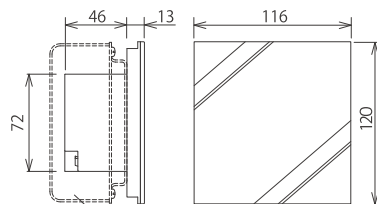

位相調光用増設電源

2コ用金属製スイッチボックス
(カバー付き)別途