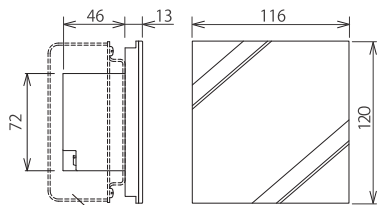

位相調光用増設電源

2コ用金属製スイッチボックス (カバー付き):別途

FDU-800L

¥ 34,000 (税抜)

仕様

寸法 : W116・H120mm
 調光回路 : 1回路
 負荷容量 : 800VA
 定格電圧 : AC100V 50/60Hz
 フレート色 : ホワイト
 適合スイッチ BOX : JIS2コ用カバー付金属BOX
 適合負荷 : 位相調光LED器具・白熱灯
 外部入力信号 : 伝送信号

800VA /回路 1回路 白熱灯 LED 位相調光

結線方法

PWM調光用増設電源

2コ用金属製スイッチボックス (カバー付き):別途

FDU-800PWM

¥ 34,000 (税抜)

仕様

寸法 : W116・H120mm
 調光回路 : 1回路
 負荷容量 : 800VA 但し最大接続台数は30台まで
 定格電圧 : AC100V 50/60Hz
 フレート色 : ホワイト
 適合スイッチ BOX : JIS2コ用カバー付金属BOX
 適合負荷 : PWM調光LED器具・PWM調光蛍光灯器具
 外部入力信号 : 伝送信号