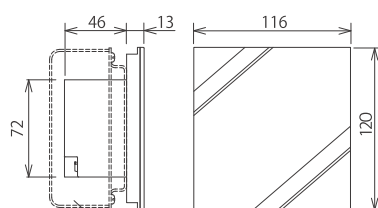

位相調光用増設電源

FDU-800L

¥ 34,000 (税抜)

仕様

寸法 : W116・H120mm
 調光回路 : 1回路
 負荷容量 : 800VA
 定格電圧 : AC100V 50/60Hz
 プレート色 : ホワイト
 適合スイッチBOX : JIS2コ用カバー付金属BOX
 適合負荷 : 位相調光LED器具・白熱灯
 外部入力信号 : 伝送信号

800VA
/回路

1
回路

白熱灯

LED
位相調光

2コ用金属製スイッチボックス
(カバー付き):別途

結線方法

PWM調光用増設電源

FDU-800PWM

¥ 34,000 (税抜)

仕様

寸法 : W116・H120mm
 調光回路 : 1回路
 負荷容量 : 800VA 但し最大接続台数は30台まで
 定格電圧 : AC100V 50/60Hz
 プレート色 : ホワイト
 適合スイッチBOX : JIS2コ用カバー付金属BOX
 適合負荷 : PWM調光LED器具・PWM調光蛍光灯器具
 外部入力信号 : 伝送信号