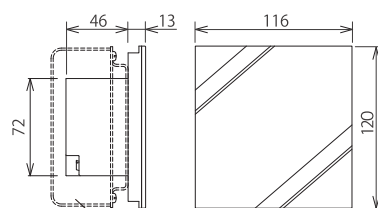

仕様

寸法 : W116・H120mm
調光回路 : 1回路
負荷容量 : 800VA 但し最大接続台数は30台まで
定格電圧 : AC100V 50/60Hz
プレート色 : ホワイト
適合スイッチBOX : JIS2コ用カバー付金属BOX
適合負荷 : PWM調光LED器具・PWM調光蛍光灯器具
外部入力信号 : 伝送信号

800VA
/回路

1
回路

蛍光灯
PWM調光

LED
PWM調光