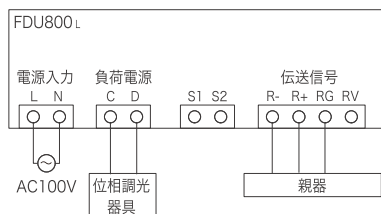

位相調光用増設電源

2コ用金属製スイッチボックス (カバー付き):別途

FDU-800L

¥ 34,000 (税抜)

仕様

寸法 : W116・H120mm
 調光回路 : 1回路
 負荷容量 : 800VA
 定格電圧 : AC100V 50/60Hz
 フレート色 : ホワイト
 適合スイッチ BOX : JIS2コ用カバー付金属BOX
 適合負荷 : 位相調光LED器具・白熱灯
 外部入力信号 : 伝送信号

800VA /回路 1回路 白熱灯 LED 位相調光

結線方法

PWM調光用増設電源

2コ用金属製スイッチボックス (カバー付き):別途

FDU-800PWM

¥ 34,000 (税抜)

仕様

寸法 : W116・H120mm
 調光回路 : 1回路
 負荷容量 : 800VA 但し最大接続台数は30台まで
 定格電圧 : AC100V 50/60Hz
 フレート色 : ホワイト
 適合スイッチ BOX : JIS2コ用カバー付金属BOX
 適合負荷 : PWM調光LED器具・PWM調光蛍光灯器具
 外部入力信号 : 伝送信号