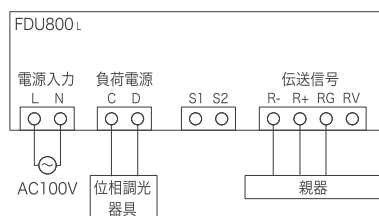

位相調光用増設電源

FDU-800L

¥ 34,000 (税抜)

仕様

寸法 : W116・H120mm
 調光回路 : 1回路
 負荷容量 : 800VA
 定格電圧 : AC100V 50/60Hz
 プレート色 : ホワイト
 適合スイッチBOX : JIS2コ用カバー付金属BOX
 適合負荷 : 位相調光LED器具・白熱灯
 外部入力信号 : 伝送信号

800VA
/回路

1
回路

白熱灯

LED
位相調光

2コ用金属製スイッチボックス
(カバー付き):別途

結線方法

PWM調光用増設電源

FDU-800PWM

¥ 34,000 (税抜)

仕様

寸法 : W116・H120mm
 調光回路 : 1回路
 負荷容量 : 800VA 但し最大接続台数は30台まで
 定格電圧 : AC100V 50/60Hz
 プレート色 : ホワイト
 適合スイッチBOX : JIS2コ用カバー付金属BOX
 適合負荷 : PWM調光LED器具・PWM調光蛍光灯器具
 外部入力信号 : 伝送信号