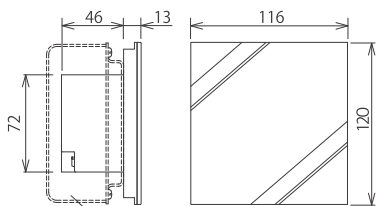

位相調光用増設電源

2コ用金属製スイッチボックス (カバー付き):別途

FDU-800L

¥ 34,000 (税抜)

仕様

寸法 : W116・H120mm
 調光回路 : 1回路
 負荷容量 : 800VA
 定格電圧 : AC100V 50/60Hz
 フレート色 : ホワイト
 適合スイッチ BOX : JIS2コ用カバー付金属BOX
 適合負荷 : 位相調光LED器具・白熱灯
 外部入力信号 : 伝送信号

800VA /回路 1回路 白熱灯 LED 位相調光

結線方法

PWM調光用増設電源

2コ用金属製スイッチボックス (カバー付き):別途

FDU-800PWM

¥ 34,000 (税抜)

仕様

寸法 : W116・H120mm
 調光回路 : 1回路
 負荷容量 : 800VA 但し最大接続台数は30台まで
 定格電圧 : AC100V 50/60Hz
 フレート色 : ホワイト
 適合スイッチ BOX : JIS2コ用カバー付金属BOX
 適合負荷 : PWM調光LED器具・PWM調光蛍光灯器具
 外部入力信号 : 伝送信号